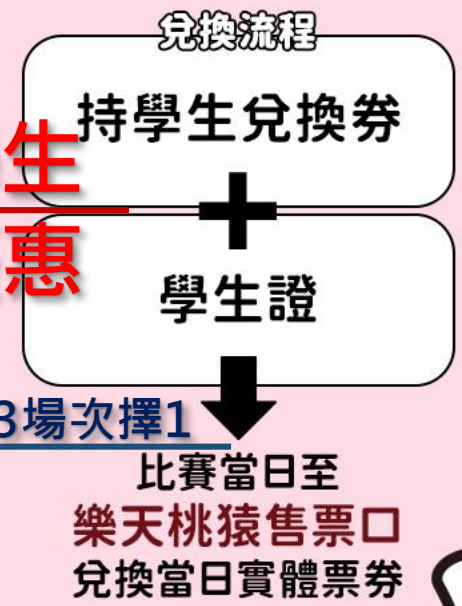

學生兌換券

學生兌換券已先行由各校
協助發放予各學生

同行者可優惠購買當日票券300元一張(最多可購4張)